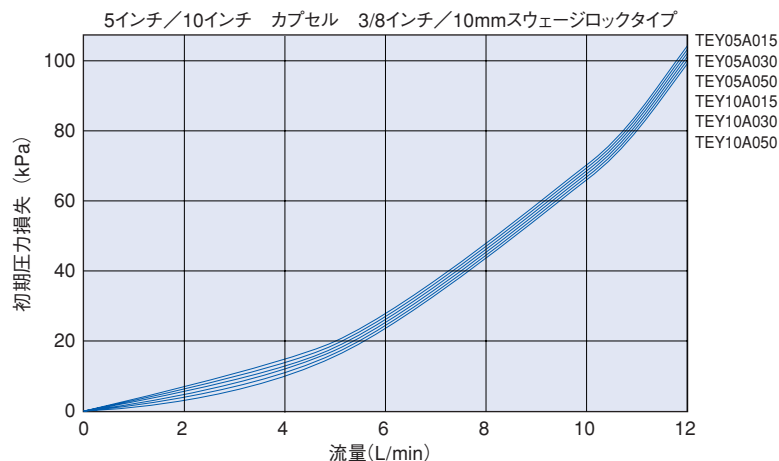

外形図

フィルターカプセル
(5インチカートリッジ)

取り付けユニット
(5インチカートリッジ用)

(単位：mm)

流量－圧力損失特性 (水、20°C)

PALL 日本ポール株式会社

〒163-1325 東京都新宿区西新宿 6-5-1
 マイクロエレクトロニクス事業部 TEL.03(6901)5700

大阪営業所 〒532-0003 大阪市淀川区宮原 3-5-36 TEL.06(6397)3719
 熊本営業所 〒862-0956 熊本市中央区水前寺公園 14-22 TEL.096(382)8420