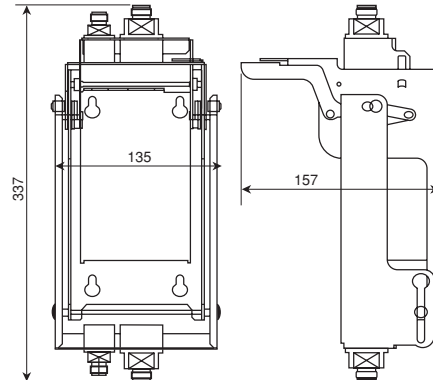

製品型式：F-TE- ④ -SET

④

コード	入口／出口
SW10M	10mmスウェージロックタイプ
SW8M	8mmスウェージロックタイプ
SW12	3/4" スウェージロックタイプ
SW6	3/8" スウェージロックタイプ

①

コード	カートリッジ長さ
05	5インチ
1	10インチ

③

コード	O-リング材質
J	EPDM (標準)
H23	パーフロゴム

②

コード	メディア	ろ過精度(μm)
A015	プロファイル・スター	1.5
A030		3
A050		5

ベント／ドレン

製品型式：F-TEV- ⑤ -SET

⑤

コード	ベント／ドレン
SW8M	8mmスウェージロックタイプ
SW6M	6mmスウェージロックタイプ
SW4	1/4" スウェージロックタイプ

ダミーカプセル(フラッシング用)

サイズ	製品型式
5インチ用	TEY05000J
10インチ用	TEY1000J

- (注1) 取り付けユニットには継手がついていません。継手は別売です。
 (注2) 取り付けユニット用継手は、入口／出口、ベント／ドレンとも、1セットに2個のノズルが入っています。
 (注3) 相継手(ナット、フロントフェルール、バックフェルール)は、お客様がご用意ください。相継手には、スウェージロック社製チューブ継手のPTFE製ナット、フロントフェルール、バックフェルールを使用されることをお奨めいたします。

外形図

フィルターカプセル
(5インチカートリッジ)

取り付けユニット
(5インチカートリッジ用)

(単位：mm)

流量－圧力損失特性 (水、20°C)

PALL 日本ポール株式会社

〒163-1325 東京都新宿区西新宿 6-5-1
 マイクロエレクトロニクス事業部 TEL.03(6901)5700

大阪営業所 〒532-0003 大阪市淀川区宮原 3-5-36 TEL.06(6397)3719
 熊本営業所 〒862-0956 熊本市中央区水前寺公園 14-22 TEL.096(382)8420