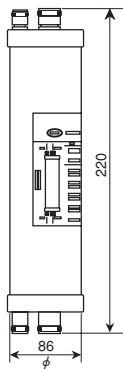

EZインライン フィルターユニット

フィルターカプセル

製品型式：TEY ① ② ③

取り付けユニット

製品型式：TEH ① SF2

取り付けユニット用継手

入口／出口

製品型式：F-TE- ④ -SET

④

コード	入口／出口
SW10M	10mmスウェージロックタイプ
SW8M	8mmスウェージロックタイプ
SW12	3/4" スウェージロックタイプ
SW6	3/8" スウェージロックタイプ

①

コード	カートリッジ長さ
05	5インチ
1	10インチ

③

コード	O-リング材質
J	EPDM (標準)
H23	パーフロゴム

②

コード	メディア	ろ過精度(μm)
A015	プロファイル・スター	1.5
A030		3
A050		5

ベント／ドレン

製品型式：F-TEV- ⑤ -SET

⑤

コード	ベント／ドレン
SW8M	8mmスウェージロックタイプ
SW6M	6mmスウェージロックタイプ
SW4	1/4" スウェージロックタイプ

ダミーカプセル(フラッシング用)

サイズ	製品型式
5インチ用	TEY05000J
10インチ用	TEY1000J

1. (注1) 取り付けユニットには継手がついていません。継手は別売です。
   (注2) 取り付けユニット用継手は、入口／出口、ベント／ドレンとも、1セットに2個のノズルが入っています。
   (注3) 相継手(ナット、フロントフェルール、バックフェルール)は、お客様がご用意ください。相継手には、スウェージロック社製チューブ継手のPTFE製ナット、フロントフェルール、バックフェルールを使用されることをお奨めいたします。

外形図

フィルターカプセル
(5インチカートリッジ)